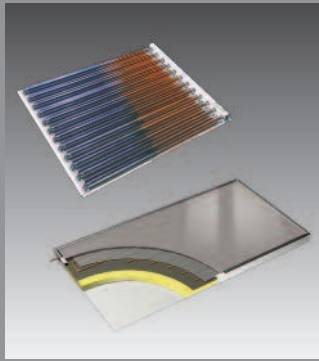

## CTC EcoSol päikeseküttelahendus CTC soojuspumbaga ühendamiseks või iseseisvaks tööks.

CTC EcoHeat maasoojuspumba kahe väljundiga unikaalne küttesüsteemilahendus võimaldab ühendada lihtsalt EcoSol päikeseküttesüsteemiga, mille tulemuseks:

Vaakumtorupaneel sobilik paigaldamiseks seinale ja katusele, lamepaneel paigaldamiseks katusele või katuse sisse.