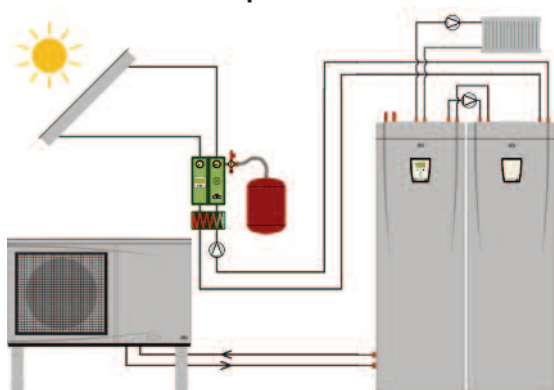

Skeem 3 - EcoEl + akupaak