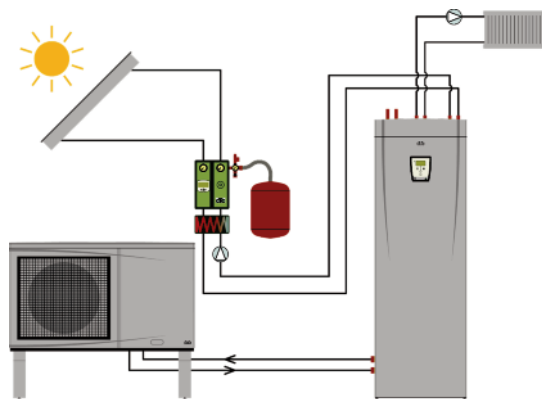

PAIGALDUSNÄITED

Skeem 1 - EcoEl