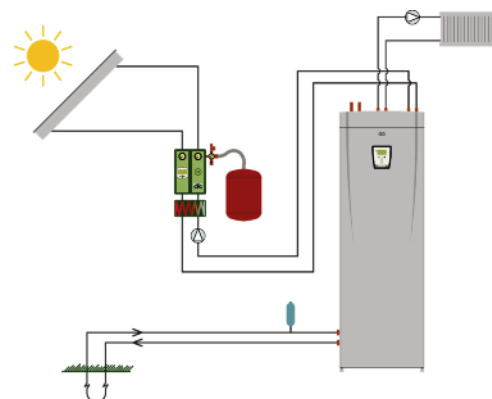

Skeem 2 - EcoHeat